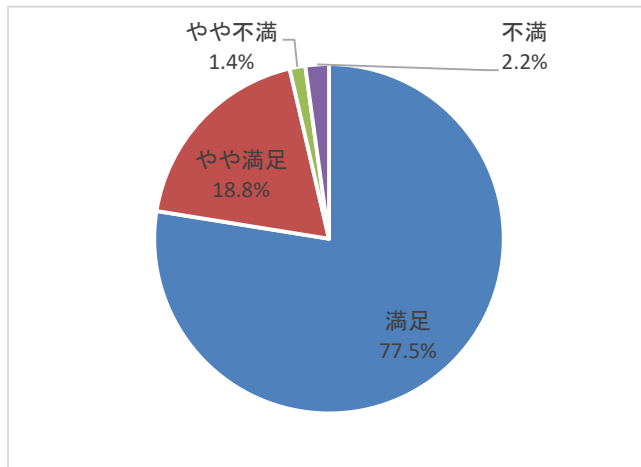

令和7年度 苫小牧市日吉体育館
利用者アンケート調査結果

【実施期間】 令和7年11月24日～11月30日
 【対象者】 日吉体育館利用者
 【回収件数】 138件
 【調査方法】 手渡しでアンケート用紙を配布し受付で回収
 【実施団体】 苫小牧市日吉体育館
 指定管理者 都市総合開発株式会社

1. 回答の属性について

性別構成	
男性	56
女性	82
合計	138

年代構成	
70代以上	51
60代	19
50代	14
40代	18
30代	11
20代	5
10代	20
合計	138

2. アンケート結果について

①館内のわかりやすさ

満足	やや満足	やや不満	不満	
101	37			
73.2%	26.8%	0.0%	0.0%	
				計 138

② 申込手続きのしやすさ

満足	やや満足	やや不満	不満
107	26	2	3
77.5%	18.8%	1.4%	2.2%
計			

138

③ 料金設定について

満足	やや満足	やや不満	不満
114	18	3	3
82.6%	13.0%	2.2%	2.2%
計			

138

④ 職員の対応について

満足	やや満足	やや不満	不満
125	13	0	0
90.6%	9.4%	0.0%	0.0%
計			

138

⑤設備・器具などの手入れ・清掃について

満足	やや満足	やや不満	不満
105	29	3	1
76.1%	21.0%	2.2%	0.7%
計 138			

⑥施設の備品・器具の使いやすさ

満足	やや満足	やや不満	不満
85	46	7	0
61.6%	33.3%	5.1%	0.0%
計 138			