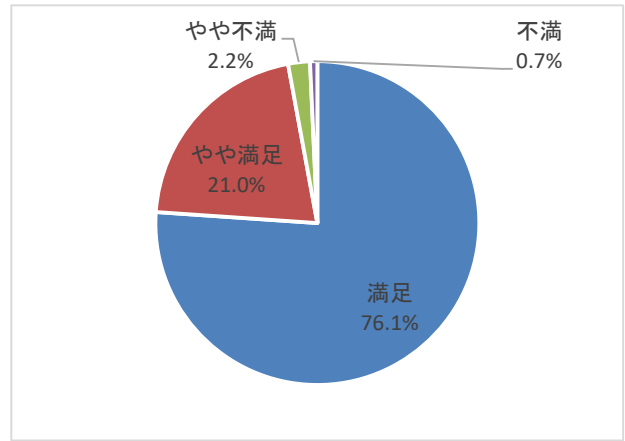

令和7年度 苫小牧市日吉体育館
利用者アンケート調査結果

【実施期間】 令和7年11月24日～11月30日
 【対象者】 日吉体育館利用者
 【回収件数】 138件
 【調査方法】 手渡しでアンケート用紙を配布し受付で回収
 【実施団体】 苫小牧市日吉体育館
 指定管理者 都市総合開発株式会社

1. 回答の属性について

性別構成	
男性	56
女性	82
合計	138

年代構成	
70代以上	51
60代	19
50代	14
40代	18
30代	11
20代	5
10代	20
合計	138

2. アンケート結果について

①館内のわかりやすさ

満足	やや満足	やや不満	不満	
101	37			
73.2%	26.8%	0.0%	0.0%	
				計 138

② 申込手続きのしやすさ

満足	やや満足	やや不満	不満
107	26	2	3
77.5%	18.8%	1.4%	2.2%
計			

138

③ 料金設定について

満足	やや満足	やや不満	不満
114	18	3	3
82.6%	13.0%	2.2%	2.2%
計			

138

④ 職員の対応について

満足	やや満足	やや不満	不満
125	13	0	0
90.6%	9.4%	0.0%	0.0%
計			

138

⑤設備・器具などの手入れ・清掃について

満足	やや満足	やや不満	不満
105	29	3	1
76.1%	21.0%	2.2%	0.7%
計 138			

⑥施設の備品・器具の使いやすさ

満足	やや満足	やや不満	不満
85	46	7	0
61.6%	33.3%	5.1%	0.0%
計 138			