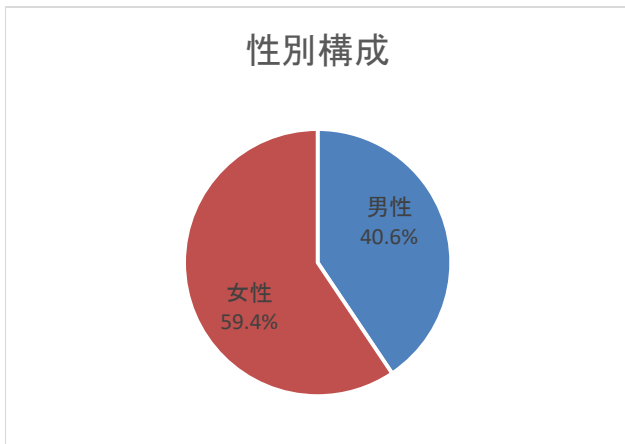

令和7年度 苫小牧市日吉体育館
利用者アンケート調査結果

【実施期間】 令和7年11月24日～11月30日
 【対象者】 日吉体育館利用者
 【回収件数】 138件
 【調査方法】 手渡しでアンケート用紙を配布し受付で回収
 【実施団体】 苫小牧市日吉体育館
 指定管理者 都市総合開発株式会社

1. 回答の属性について

性別構成	
男性	56
女性	82
合計	138

年代構成	
70代以上	51
60代	19
50代	14
40代	18
30代	11
20代	5
10代	20
合計	138

2. アンケート結果について

①館内のわかりやすさ

満足	やや満足	やや不満	不満	
101	37			
73.2%	26.8%	0.0%	0.0%	
				計 138

② 申込手続きのしやすさ

満足	やや満足	やや不満	不満
107	26	2	3
77.5%	18.8%	1.4%	2.2%
計			

138

③ 料金設定について

満足	やや満足	やや不満	不満
114	18	3	3
82.6%	13.0%	2.2%	2.2%
計			