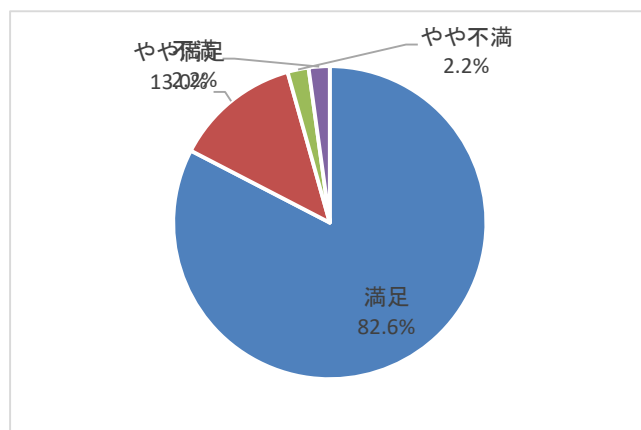

③ 料金設定について

満足	やや満足	やや不満	不満
114	18	3	3
82.6%	13.0%	2.2%	2.2%
計			

138