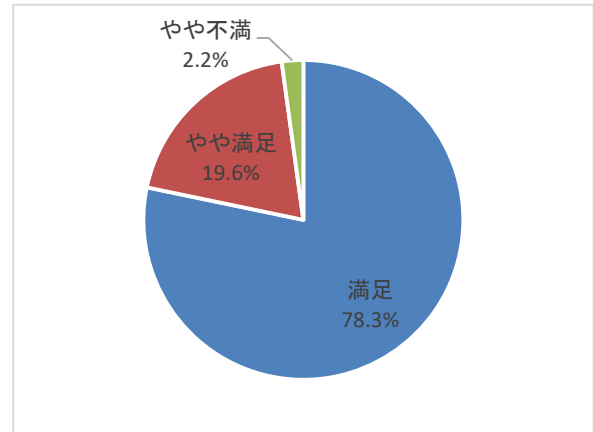

⑦施設開館日時の設定は

満足	やや満足	やや不満	不満
108	27	3	0
78.3%	19.6%	2.2%	0.0%
計 138