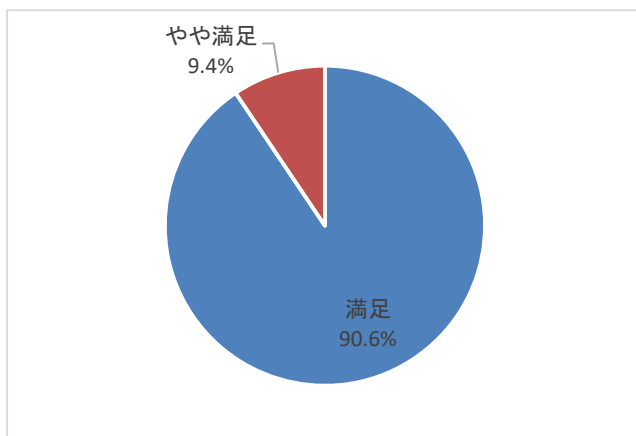

④ 職員の対応について

満足	やや満足	やや不満	不満
125	13	0	0
90.6%	9.4%	0.0%	0.0%
計			

138