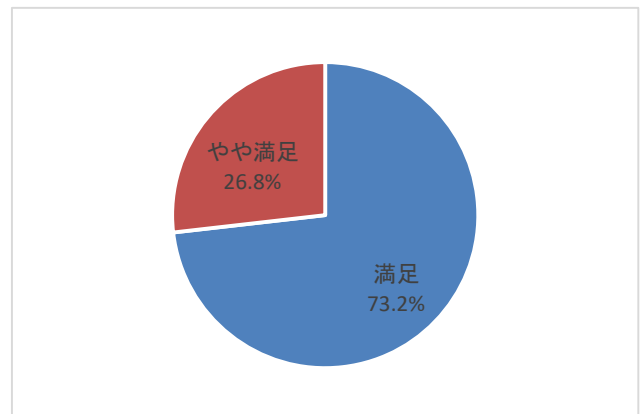

令和7年度 苫小牧市日吉体育館
利用者アンケート調査結果

【実施期間】 令和7年11月24日～11月30日
 【対象者】 日吉体育館利用者
 【回収件数】 138件
 【調査方法】 手渡しでアンケート用紙を配布し受付で回収
 【実施団体】 苫小牧市日吉体育館
 指定管理者 都市総合開発株式会社

1. 回答の属性について

性別構成	
男性	56
女性	82
合計	138

年代構成	
70代以上	51
60代	19
50代	14
40代	18
30代	11
20代	5
10代	20
合計	138

2. アンケート結果について

①館内のわかりやすさ

満足	やや満足	やや不満	不満	
101	37			
73.2%	26.8%	0.0%	0.0%	
				計 138

② 申込手続きのしやすさ

満足	やや満足	やや不満	不満
107	26	2	3
77.5%	18.8%	1.4%	2.2%
計			

138

③ 料金設定について

満足	やや満足	やや不満	不満
114	18	3	3
82.6%	13.0%	2.2%	2.2%
計			