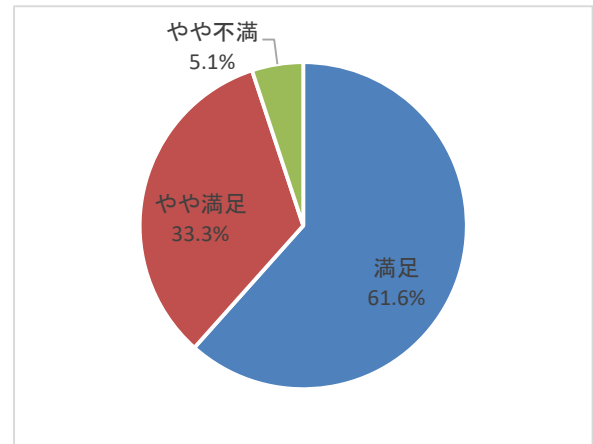

令和7年度 苫小牧市日吉体育館
利用者アンケート調査結果

【実施期間】 令和7年11月24日～11月30日
 【対象者】 日吉体育館利用者
 【回収件数】 138件
 【調査方法】 手渡しでアンケート用紙を配布し受付で回収
 【実施団体】 苫小牧市日吉体育館
 指定管理者 都市総合開発株式会社

1. 回答の属性について

性別構成	
男性	56
女性	82
合計	138

年代構成	
70代以上	51
60代	19
50代	14
40代	18
30代	11
20代	5
10代	20
合計	138

2. アンケート結果について

①館内のわかりやすさ

満足	やや満足	やや不満	不満	
101	37			
73.2%	26.8%	0.0%	0.0%	
				計 138

② 申込手続きのしやすさ

満足	やや満足	やや不満	不満
107	26	2	3
77.5%	18.8%	1.4%	2.2%
計			

138

③ 料金設定について

満足	やや満足	やや不満	不満
114	18	3	3
82.6%	13.0%	2.2%	2.2%
計			

138

④ 職員の対応について

満足	やや満足	やや不満	不満
125	13	0	0
90.6%	9.4%	0.0%	0.0%
計			

138

⑤設備・器具などの手入れ・清掃について

満足	やや満足	やや不満	不満
105	29	3	1
76.1%	21.0%	2.2%	0.7%
計 138			

⑥施設の備品・器具の使いやすさ

満足	やや満足	やや不満	不満
85	46	7	0
61.6%	33.3%	5.1%	0.0%
計 138			