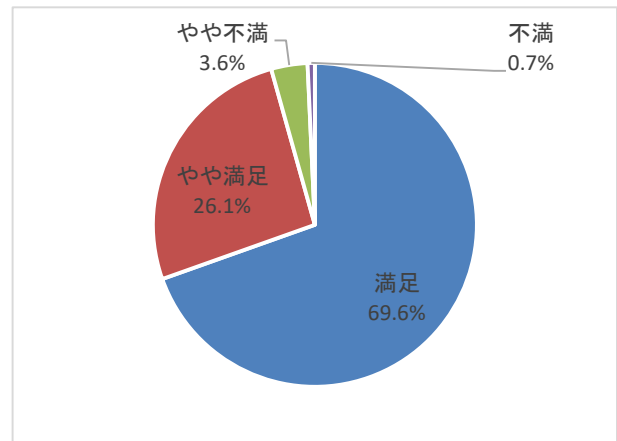

138

④ 職員の対応について

満足	やや満足	やや不満	不満
125	13	0	0
90.6%	9.4%	0.0%	0.0%
計			

138

⑤設備・器具などの手入れ・清掃について

満足	やや満足	やや不満	不満
105	29	3	1
76.1%	21.0%	2.2%	0.7%
計 138			

⑥施設の備品・器具の使いやすさ

満足	やや満足	やや不満	不満
85	46	7	0
61.6%	33.3%	5.1%	0.0%
計 138			

⑦施設開館日時の設定は

満足	やや満足	やや不満	不満
108	27	3	0
78.3%	19.6%	2.2%	0.0%
計 138			

⑧施設全般について

満足	やや満足	やや不満	不満
96	36	5	1
69.6%	26.1%	3.6%	0.7%

計 138

主な意見

- ・夏暑いので体育館の両サイドのドアを開けた時に、網戸みたいのがあれば良いと思う(虫が入ってくるので)
- ・冬は寒いです
- ・貸出ラケットのガットがゆるい
- ・冬の除雪もよろしくお願いします
- ・とてもきれいです
- ・古い建物ですが、いつもきれいに気をつけていただき大変満足しております
- ・スポンジテニスの後ろの客間が足りないと思います
- ・バスケットボールの平日開放があると助かります 他2件
- ・ドアがかたいです 他2件
- ・駐車場をもう少し整備してほしいです 他3件
- ・とても親切で使いやすく良いです 他5件

まとめ

満足	やや満足	やや不満	不満
76.2%	21.0%	2.1%	0.7%

質問項目数

8