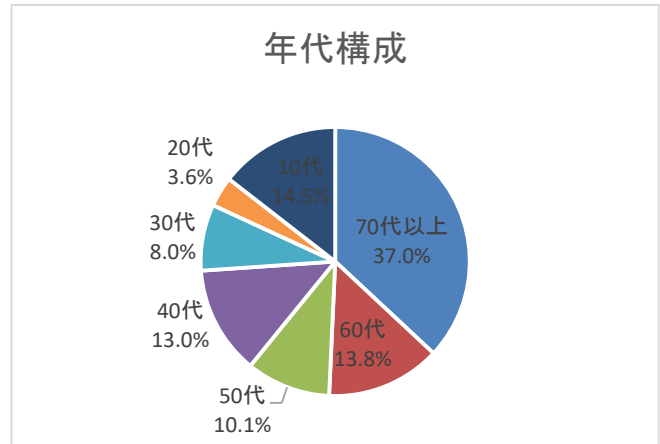

令和7年度 苫小牧市日吉体育館
利用者アンケート調査結果

【実施期間】 令和7年11月24日～11月30日
 【対象者】 日吉体育館利用者
 【回収件数】 138件
 【調査方法】 手渡しでアンケート用紙を配布し受付で回収
 【実施団体】 苫小牧市日吉体育館
 指定管理者 都市総合開発株式会社

1. 回答の属性について

性別構成	
男性	56
女性	82
合計	138

年代構成	
70代以上	51
60代	19
50代	14
40代	18
30代	11
20代	5
10代	20
合計	138

2. アンケート結果について

①館内のわかりやすさ

満足	やや満足	やや不満	不満	
101	37			
73.2%	26.8%	0.0%	0.0%	
				計 138

② 申込手続きのしやすさ

満足	やや満足	やや不満	不満
107	26	2	3
77.5%	18.8%	1.4%	2.2%
計			

138

③ 料金設定について

満足	やや満足	やや不満	不満
114	18	3	3
82.6%	13.0%	2.2%	2.2%
計			